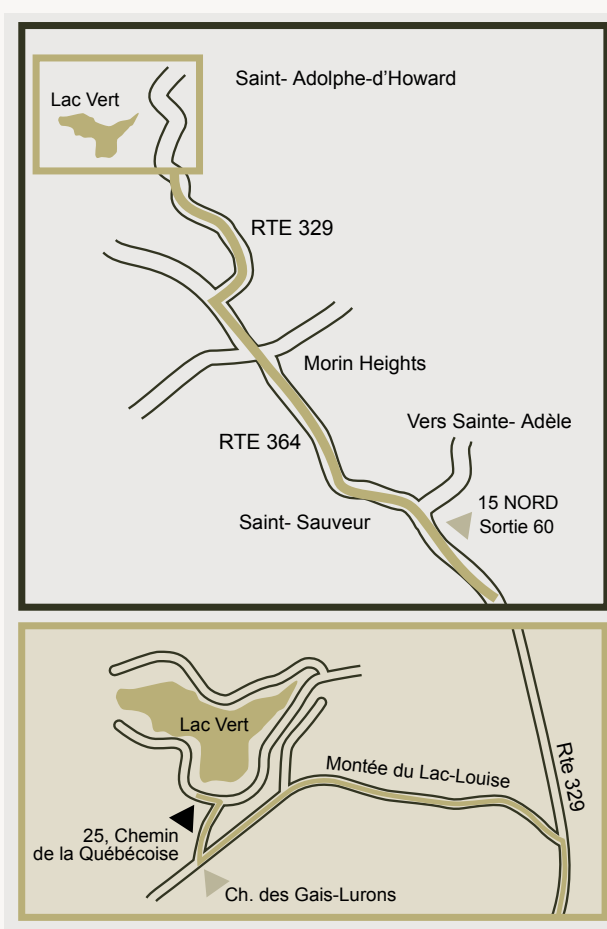

CHALET DU LAC VERT CARTE ET INDICATIONS

Luxueux

chalet à louer

Saint-Adolphe-d'Howard

Laurentides

POUR NOUS JOINDRE

(514) 942-4825

info@chaletdulacvert.ca

www.chaletdulacvert.ca

ADRESSE

25, ch. de la Québécoise

Saint-Adolphe-d'Howard

Québec, Canada J0T 2B0

INDICATIONS

À PARTIR DE MONTRÉAL (50 MINUTES)

Prendre AUT 15 Nord

Prendre la sortie 60 - RTE 364 (0,7 km)

Tourner à gauche sur rue Robert (0,2 km)

Tourner à droite sur chemin Jean-Adam - RTE 364 (5,5 km)

Continuer sur RTE 364 (4,1 km)

Tourner à droite sur RTE 329 (9,2 km)

Tourner à gauche sur Montée du Lac Louise (1,5 km)

Tourner à droite sur Chemin des Gais-Lurons (0,2 km)

Tourner à gauche sur Chemin de la Québécoise (0,1 km)